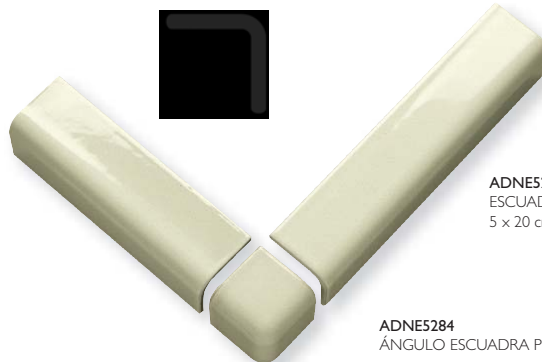

ADNE5378
ÁNGULO EXTERIOR
CORNISA CLÁSICA
PB CELERY 3,5 cm.

ADNE5150
CUBRECANTO PB CELERY
2,5 x 15 cm.

ADPC5270
ÁNGULO CUBRECANTO PB
CELERY

ADNE5326
CORNISA CLÁSICA PB CELERY
7,5 x 15 cm.

ADNE5370
ÁNGULO EXTERIOR
CORNISA CLÁSICA
PB CELERY 7,5 cm.

ADNE5357
LISTELO CLÁSICO PB CELERY
1,7 x 15 cm.

ADNE5306
CORNISA N° 1 CELERY
8 x 20 cm.

ADNE5346
ÁNGULO EXTERIOR
CORNISA N° 1 CELERY

ADNE5311
CORNISA N° 2 CELERY
6 x 20 cm.

ADNE5348
ÁNGULO EXTERIOR
CORNISA N° 2 CELERY

ADNE5171
MOLDURA ITALIANA PB CELERY
5 x 20 cm.

ADNE5166
ÁNGULO
MOLDURA ITALIANA
PB CELERY

ADNE4063
BARRA LISA CELERY
3 x 20 cm.

ADNE5176
TRENZA PB CELERY
2,5 x 20 cm.

ADNE5181
CUBRECANTO PB CELERY
2,5 x 20 cm.

ADPC5270
ÁNGULO
CUBRECANTO
PB CELERY

ADNE5286
ESCUADRA PB CELERY
5 x 15 cm.

ADNE5288
ESCUADRA PB CELERY
5 x 20 cm.

ADNE5284
ÁNGULO ESCUADRA PB CELERY