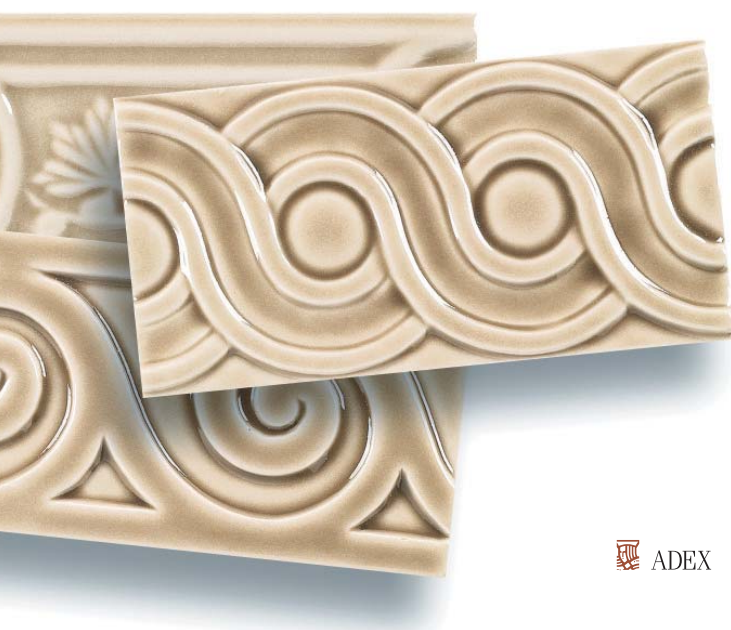

# Modernista

SAND Relieves

CATÁLOGO - CATALOGUE

**ADM04098**  
RELIEVE OLAS PB C/C SAND  
7,5 x 15 cm.

**ADM04104**  
RELIEVE FLORES PB C/C SAND  
7,5 x 15 cm.

**ADM04113**  
RELIEVE BIZANTINO C/C SAND  
7,5 x 15 cm.

**ADM04109**  
RELIEVE CORONA C/C SAND  
7,5 x 15 cm.

**ADM04107**  
RELIEVE COPAS C/C SAND  
7,5 x 15 cm.

**ADM04095**  
RELIEVE MAR C/C SAND  
7,5 x 15 cm.

**ADM04086**  
RELIEVE CLÁSICO C/C SAND  
7,5 x 15 cm.

MODERNISTA

**ADMO1053**  
LISO PB C/C SAND  
15 x 15 cm.

**ADMO5275**  
ROMO PB C/C SAND  
1/2 15 x 15 cm.

**ADMO5278**  
ROMO PB C/C SAND  
2/2 15 x 15 cm.

**ADCO1015**  
LISO PB C/C SAND  
10 x 10 cm.

**ADCO5050**  
ROMO PB C/C SAND  
1/2 10 x 10 cm.